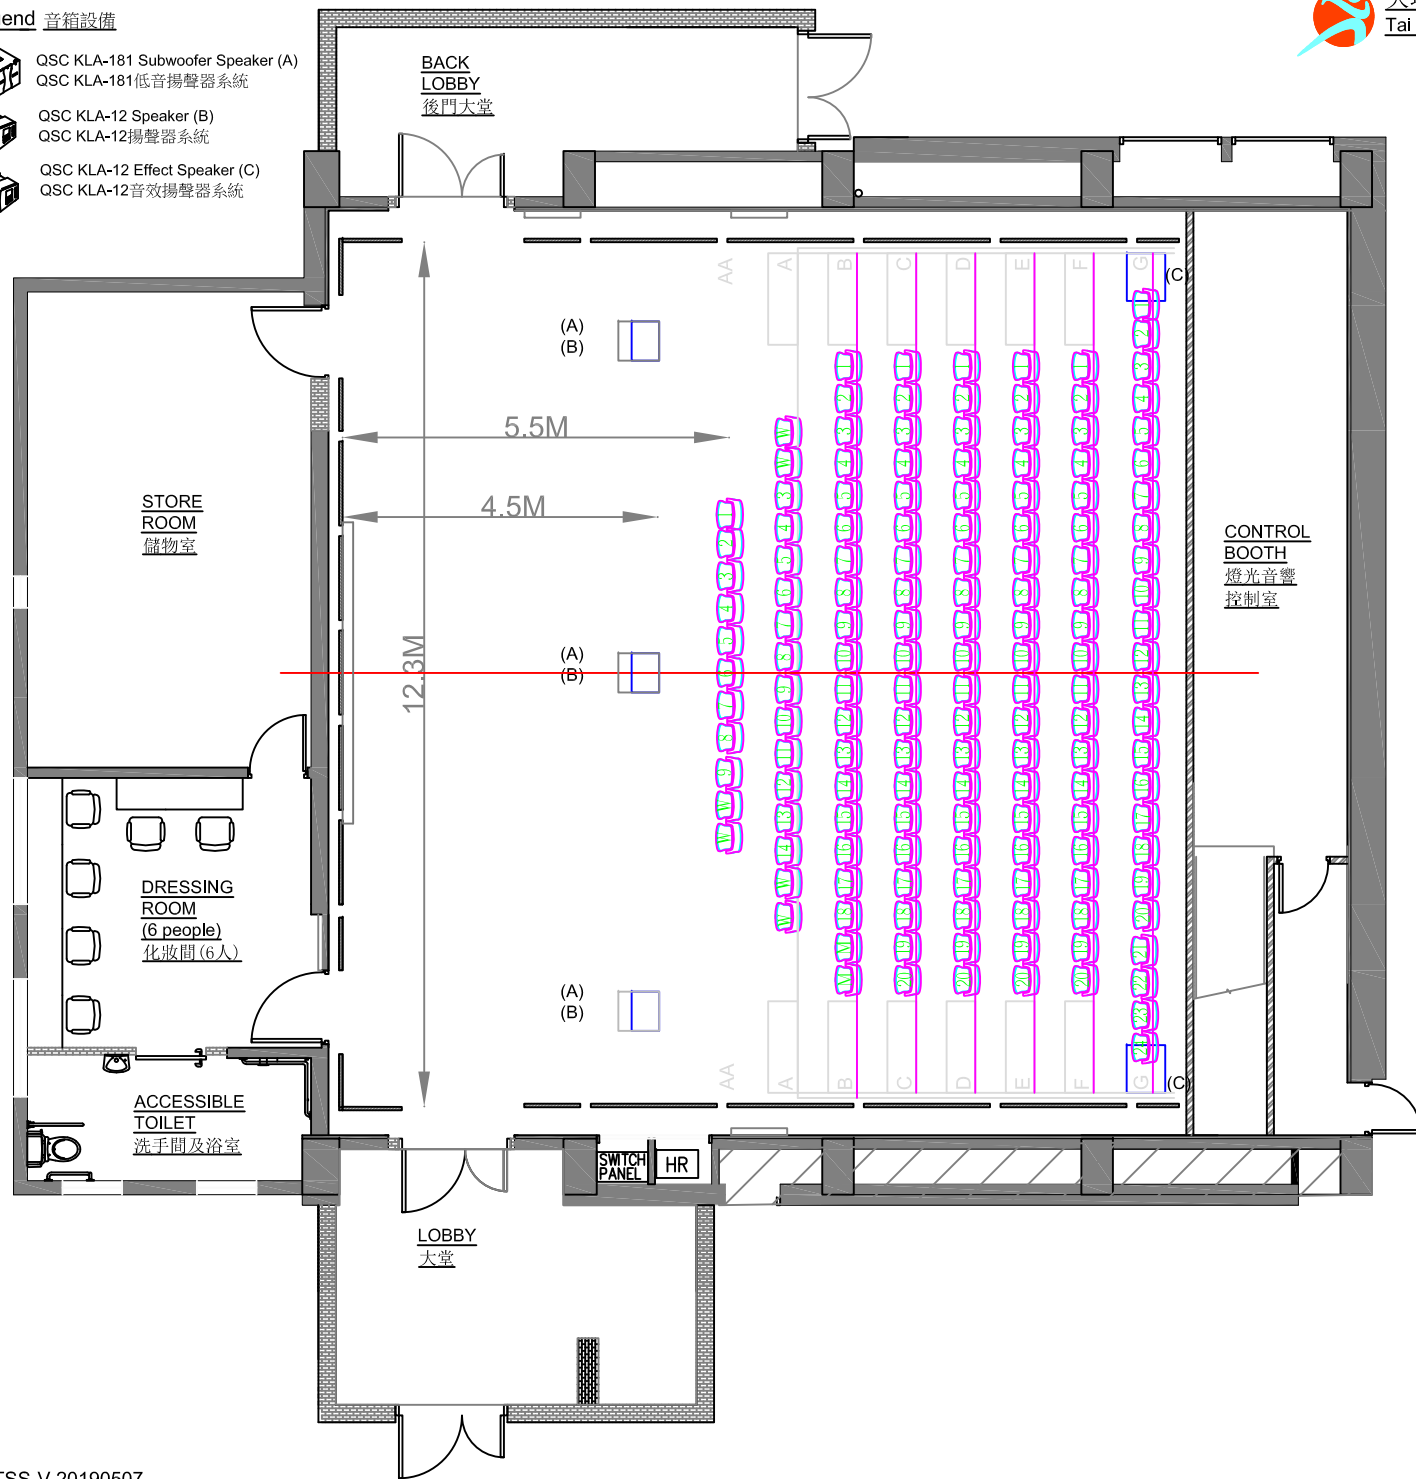

Ledgend 音箱設備

-  QSC KLA-181 Subwoofer Speaker (A)
QSC KLA-181低音揚聲器系統
-  QSC KLA-12 Speaker (B)
QSC KLA-12揚聲器系統
-  QSC KLA-12 Effect Speaker (C)
QSC KLA-12音效揚聲器系統

座位 Seats: 147
 舞台畫框 Proscenium Opening: Nil

Ledgend 音箱設備

-  QSC KLA-181 Subwoofer Speaker (A)
QSC KLA-181低音揚聲器系統
-  QSC KLA-12 Speaker (B)
QSC KLA-12揚聲器系統
-  QSC KLA-12 Effect Speaker (C)
QSC KLA-12音效揚聲器系統