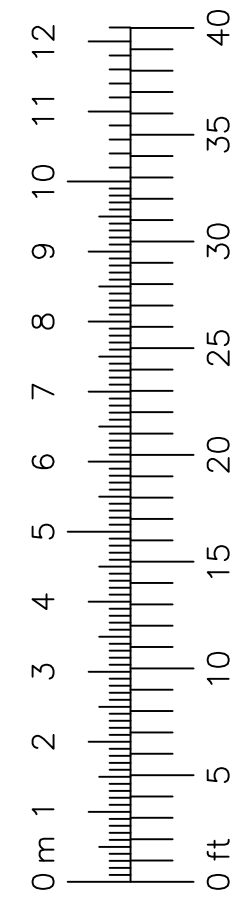

Ledgend 音箱設備

-  QSC KLA-181 Subwoofer Speaker (A)
QSC KLA-181低音揚聲器系統
-  QSC KLA-12 Speaker (B)
QSC KLA-12揚聲器系統
-  QSC KLA-12 Effect Speaker (C)
QSC KLA-12音效揚聲器系統

座位 Seats: 147
 舞台畫框 Proscenium Opening: Nil