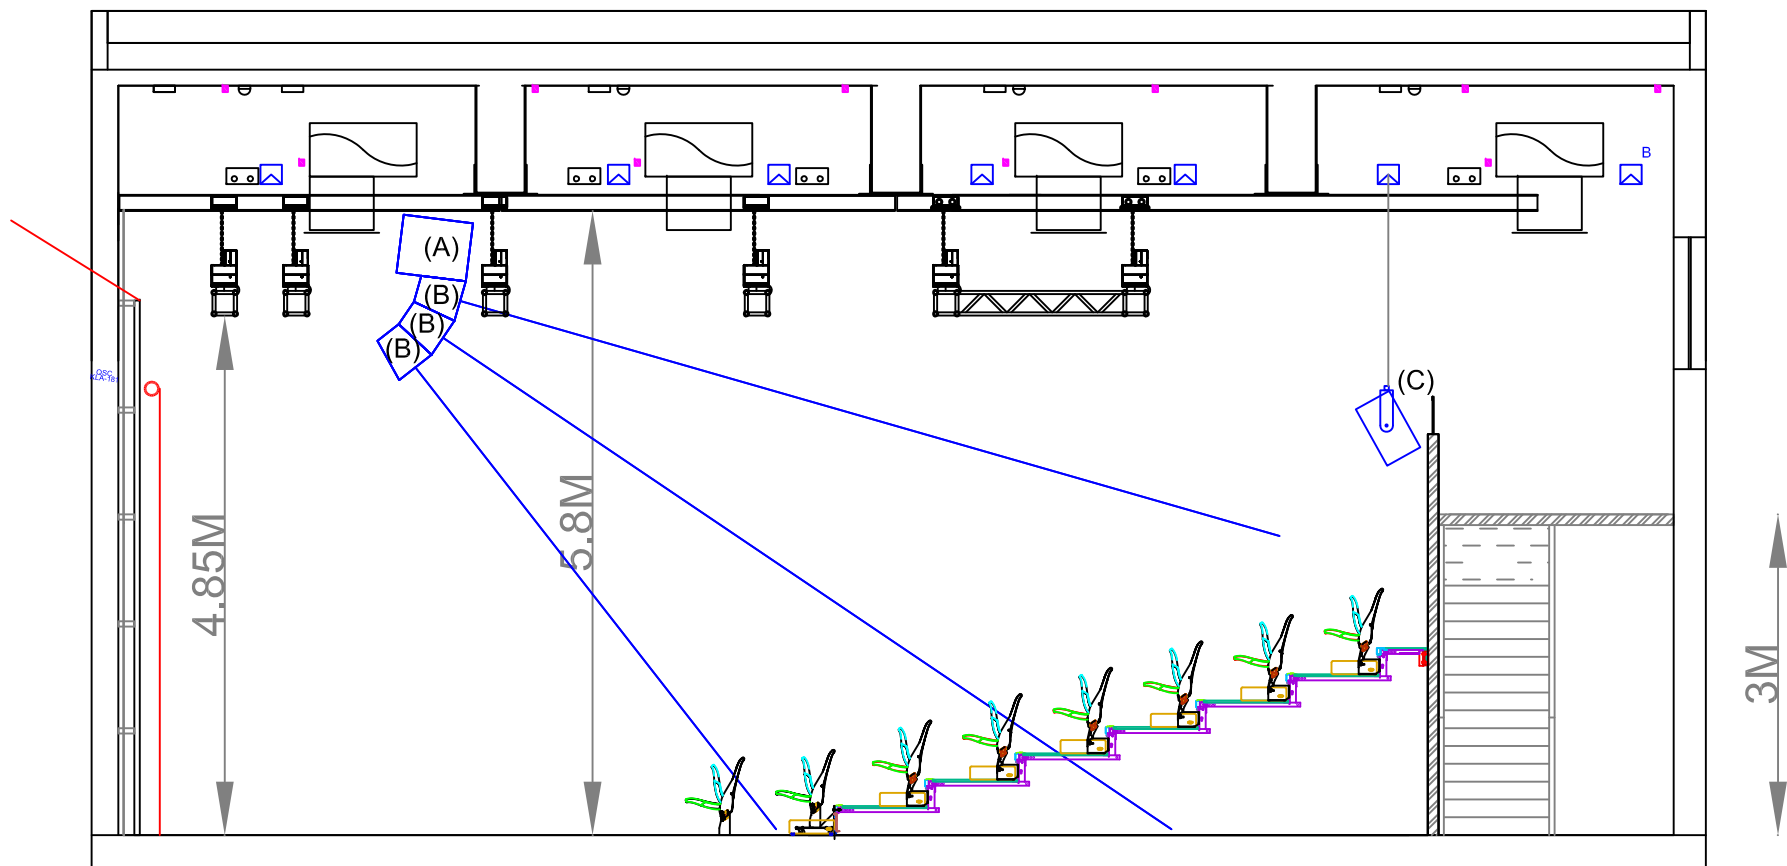

Ledgend 音箱設備

-  QSC KLA-181 Subwoofer Speaker (A)
QSC KLA-181低音揚聲器系統
-  QSC KLA-12 Speaker (B)
QSC KLA-12揚聲器系統
-  QSC KLA-12 Effect Speaker (C)
QSC KLA-12音效揚聲器系統

座位 Seats: 147
 舞台畫框 Proscenium Opening: Nil

Ledgend 音箱設備

-  QSC KLA-181 Subwoofer Speaker (A)
QSC KLA-181低音揚聲器系統
-  QSC KLA-12 Speaker (B)
QSC KLA-12揚聲器系統
-  QSC KLA-12 Effect Speaker (C)
QSC KLA-12音效揚聲器系統